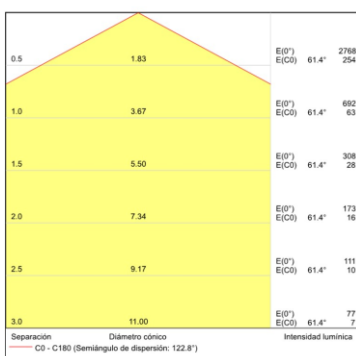

Shiitake

C3740190NO

LED 1x50W 3000K 4150lm

IMÁGENES / IMAGES / IMAGES

TIPO	TYPE	TYPE
Colgante	Pendant lamp	Suspension
ACABADO	FINISH	FINITION
Negro/Oro	Black/Gold	Noir/Or
MATERIAL	MATERIAL	MATIÈRE
Metal	Metal	Métal
DETALLES	DETAILS	DÉTAILS

MEDIDAS / MEASURES

	Length (mm)	Width (mm)	Height (mm)		Gross (Kg)	Net (Kg)
Box 1	775	775	14	Weight 1	3,90	3,20
Box 2	0	0	0	Weight 2	0,00	0,00