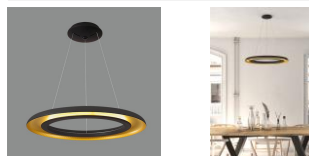

Shiitake

C3740190NO

LED 1x50W 3000K 4150lm

IMÁGENES / IMAGES / IMAGES

TIPO	TYPE	TYPE
Colgante	Pendant lamp	Suspension
ACABADO	FINISH	FINITION
Negro/Oro	Black/Gold	Noir/Or
MATERIAL	MATERIAL	MATIÈRE
Metal	Metal	Métal
DETALLES	DETAILS	DÉTAILS