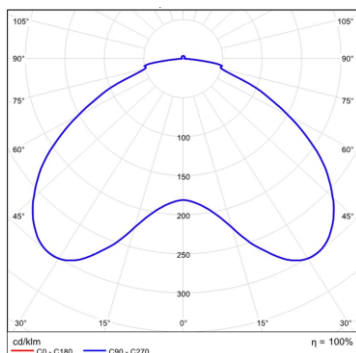

Shiitake

C3740190NO

LED 1x50W 3000K 4150lm

IMÁGENES / IMAGES / IMAGES

TIPO	TYPE	TYPE
Colgante	Pendant lamp	Suspension
ACABADO	FINISH	FINITION
Negro/Oro	Black/Gold	Noir/Or
MATERIAL	MATERIAL	MATIÈRE
Metal	Metal	Métal
DETALLES	DETAILS	DÉTAILS

MEDIDAS / MEASURES

	Length (mm)	Width (mm)	Height (mm)		Gross (Kg)	Net (Kg)
Box 1	775	775	14	Weight 1	3,90	3,20
Box 2	0	0	0	Weight 2	0,00	0,00