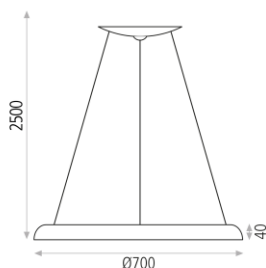

Shiitake

C3740190NO

LED 1x50W 3000K 4150lm

IMÁGENES / IMAGES / IMAGES

TIPO	TYPE	TYPE
Colgante	Pendant lamp	Suspension
ACABADO	FINISH	FINITION
Negro/Oro	Black/Gold	Noir/Or
MATERIAL	MATERIAL	MATIÈRE
Metal	Metal	Métal
DETALLES	DETAILS	DÉTAILS

MEDIDAS / MEASURES

	Length (mm)	Width (mm)	Height (mm)		Gross (Kg)	Net (Kg)
Box 1	775	775	14	Weight 1	3,90	3,20
Box 2	0	0	0	Weight 2	0,00	0,00