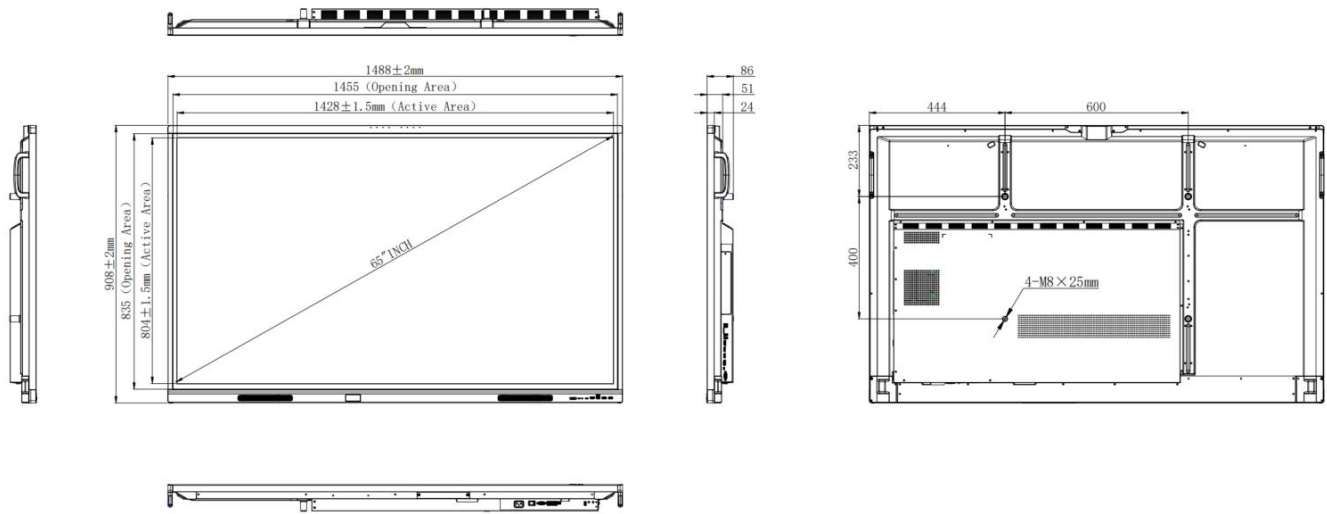

### Warranty

Standard Warranty	5 years
-------------------	---------

**Dimensions & Weight**

Dimensions of the product (W x H x D)	65": 1488 x 908 x 86 mm 75": 1709 x 1031 x 86 mm 86": 1957 x 1171 x 97 mm 98": 2245 x 1326 x 90 mm
Dimensions with package (W x H x D)	65": 1628 x 1014 x 185 mm 75": 1863 x 1155 x 225 mm 86": 2110 x 1304 x 225 mm 98": 2406 x 1474 x 280 mm
Net Weight	65": 34.75 kg 75": 46.45 kg 86": 54.70 kg 98": 99.10 kg
Gross Weight with package	65": 41.55 kg 75": 56.25 kg 86": 69.85 kg 98": 120.80 kg
VESA Mount Pattern	65": 600 x 400 mm 75": 800 x 400 mm 86"-98": 800 x 600 mm

Technical Drawings

65": ST-65-CONNECT-PRO5

75": ST-75-CONNECT-PRO5

TECHNICAL SPECIFICATIONS  
**SUPERGLASS™ PRO**

ST-65-CONNECT-PRO5  
 ST-75-CONNECT-PRO5  
 ST-86-CONNECT-PRO5  
 ST-98-CONNECT-PRO5

86": ST-86-CONNECT-PRO5