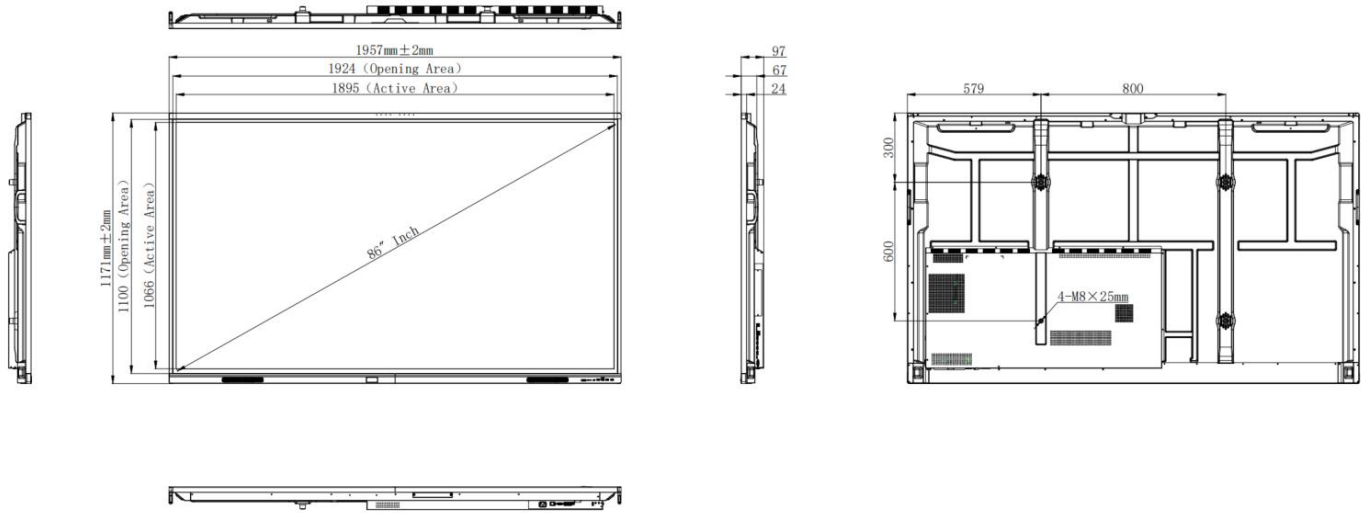

### Warranty

Standard Warranty	5 years
-------------------	---------

**Dimensions & Weight**

Dimensions of the product (W x H x D)	65": 1488 x 908 x 86 mm 75": 1709 x 1031 x 86 mm 86": 1957 x 1171 x 97 mm 98": 2245 x 1326 x 90 mm
Dimensions with package (W x H x D)	65": 1628 x 1014 x 185 mm 75": 1863 x 1155 x 225 mm 86": 2110 x 1304 x 225 mm 98": 2406 x 1474 x 280 mm
Net Weight	65": 34.75 kg 75": 46.45 kg 86": 54.70 kg 98": 99.10 kg
Gross Weight with package	65": 41.55 kg 75": 56.25 kg 86": 69.85 kg 98": 120.80 kg
VESA Mount Pattern	65": 600 x 400 mm 75": 800 x 400 mm 86"-98": 800 x 600 mm

Technical Drawings

65": ST-65-CONNECT-PRO5

75": ST-75-CONNECT-PRO5

TECHNICAL SPECIFICATIONS  
**SUPERGLASS™ PRO**

ST-65-CONNECT-PRO5  
 ST-75-CONNECT-PRO5  
 ST-86-CONNECT-PRO5  
 ST-98-CONNECT-PRO5

86": ST-86-CONNECT-PRO5