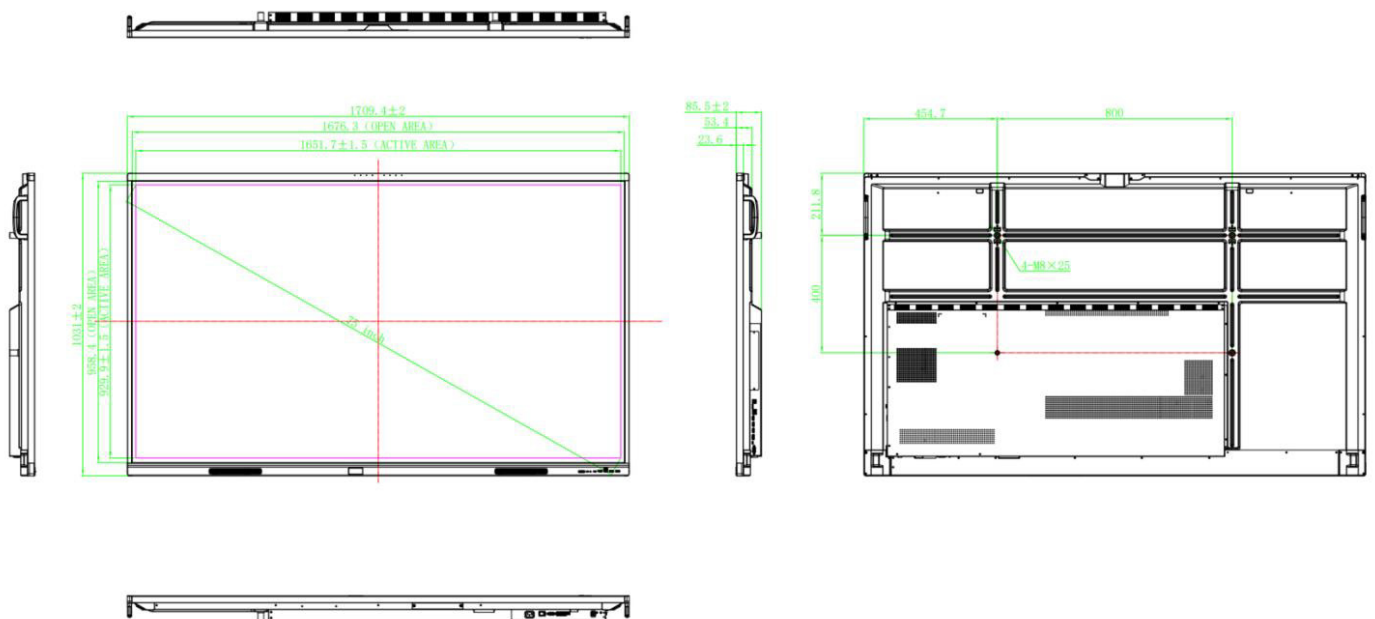

### Warranty

Standard Warranty	5 years
-------------------	---------

**Dimensions & Weight**

Dimensions of the product (W x H x D)	65": 1488 x 908 x 86 mm 75": 1709 x 1031 x 86 mm 86": 1957 x 1171 x 97 mm 98": 2245 x 1326 x 90 mm
Dimensions with package (W x H x D)	65": 1628 x 1014 x 185 mm 75": 1863 x 1155 x 225 mm 86": 2110 x 1304 x 225 mm 98": 2406 x 1474 x 280 mm
Net Weight	65": 34.75 kg 75": 46.45 kg 86": 54.70 kg 98": 99.10 kg
Gross Weight with package	65": 41.55 kg 75": 56.25 kg 86": 69.85 kg 98": 120.80 kg
VESA Mount Pattern	65": 600 x 400 mm 75": 800 x 400 mm 86"-98": 800 x 600 mm

Technical Drawings

65": ST-65-CONNECT-PRO5

75": ST-75-CONNECT-PRO5

TECHNICAL SPECIFICATIONS  
**SUPERGLASS™ PRO**

ST-65-CONNECT-PRO5  
 ST-75-CONNECT-PRO5  
 ST-86-CONNECT-PRO5  
 ST-98-CONNECT-PRO5

86": ST-86-CONNECT-PRO5